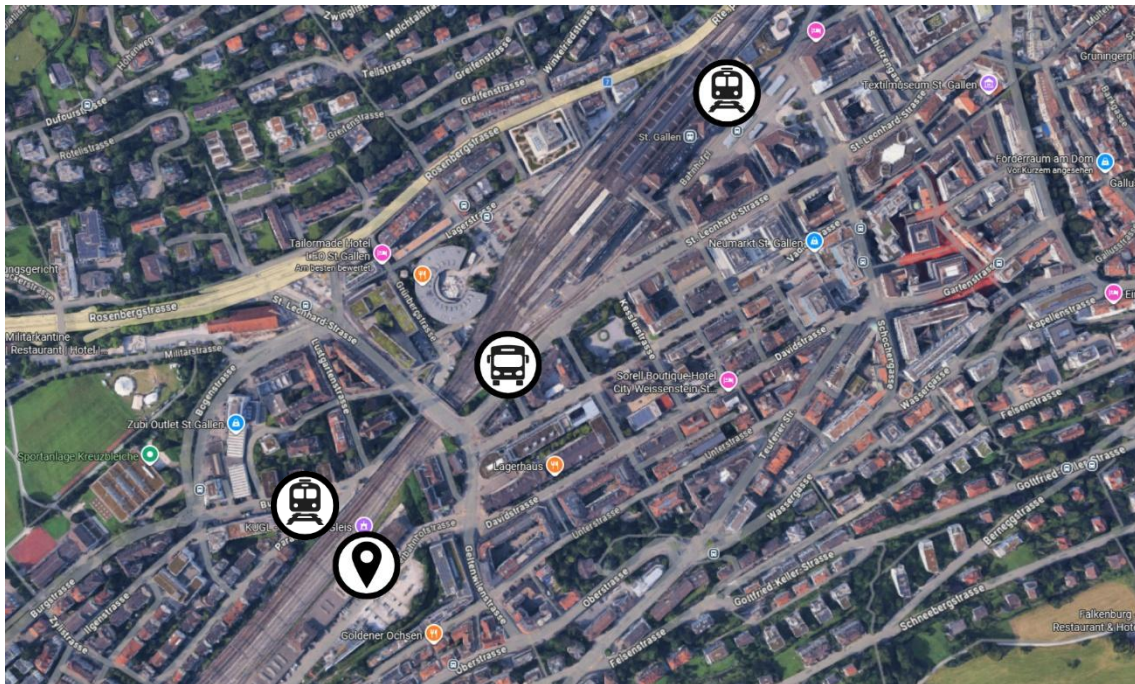

förderraum

Wegbeschreibung Haus&Garten St.Gallen

Adresse

Förderraum
Haus&Garten St.Gallen
Güterbahnhofstrasse 4, Tor 12
9000 St. Gallen

T 079 443 17 69

erich.sutter@foerderraum.ch

Anreise mit dem ÖV

Sie erreichen Haus&Garten St.Gallen mit den Buslinien Nr. 1, 2, 3, 4, 9 und 12 ab St.Gallen Hauptbahnhof.

Nächstgelegene Bushaltestelle: St. Leonhard Von der Bushaltestelle St. Leonhard sind es ca. 4 Gehminuten.

Als Alternative kann die Appenzeller Bahn bis Haltestelle Güterbahnhof benützt werden.

Alternativ sind es vom Bahnhof St.Gallen aus ca. 10 Gehminuten.

Anreise mit dem Auto / Parkplätze

Autobahn A1, Ausfahrt 81 St.Gallen-Kreuzbleiche, Richtung St. Leonhard-Brücke

Kundenparkplätze befinden sich vor dem Haus.

= wir sind hier

= Bushaltestelle

= Bahnhof bzw. Haltestelle Güterbahnhof